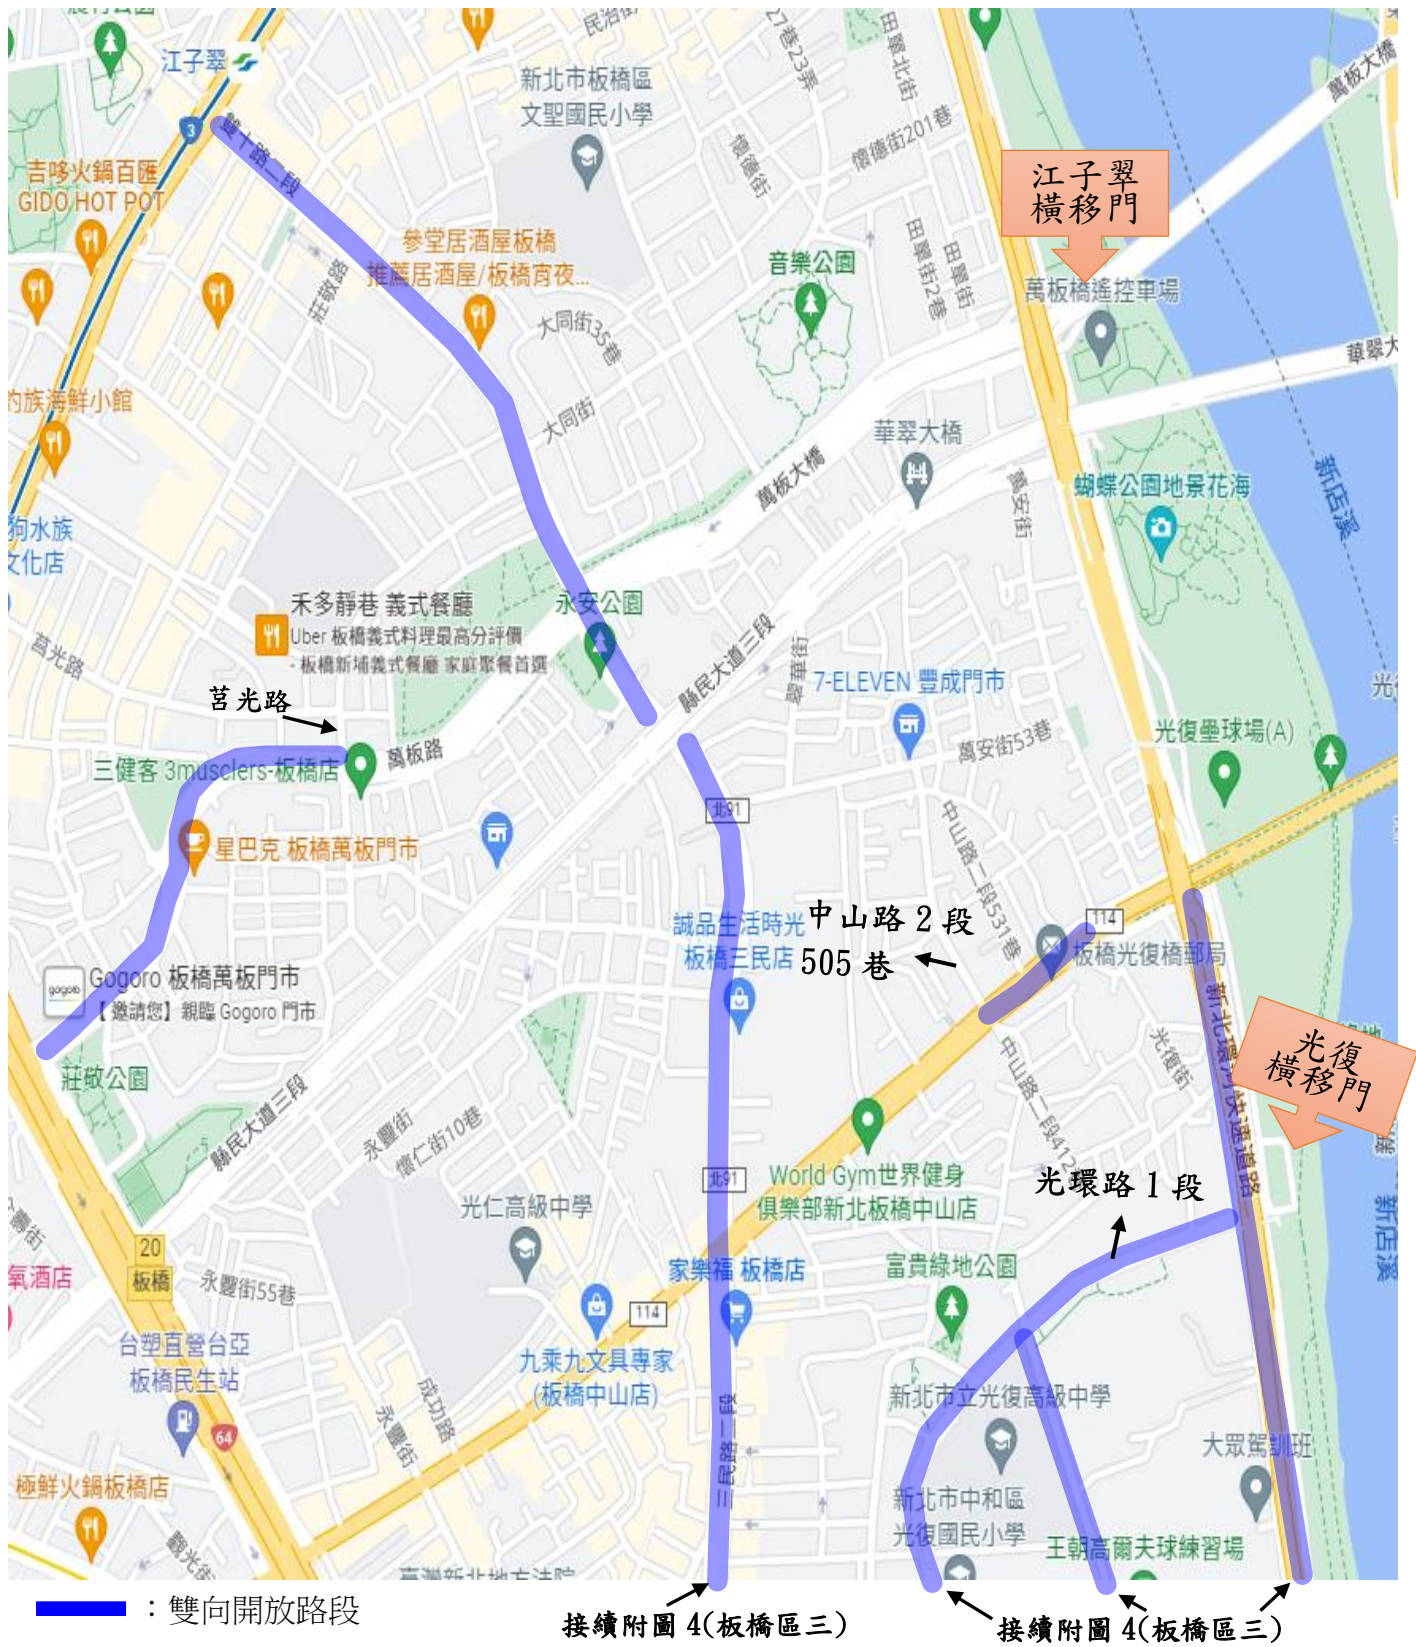

新北市災害應變期間疏散門關閉 開放道路紅黃線停車暨暫停收費路段(圖)

——：雙向開放路段

附圖 1 新北市災害應變期間疏散門關閉開放道路紅黃線停車暨暫停收費路段圖

(土城區)

附圖 2 新北市災害應變期間疏散門關閉開放道路紅黃線停車暨暫停收費路段圖
(板橋區一)

■：雙向開放路段

附圖 3 新北市災害應變期間疏散門關閉開放道路紅黃線停車暨暫停收費路段圖
(板橋區二)

——：雙向開放路段

附圖 4 新北市災害應變期間疏散門關閉開放道路紅黃線停車暨暫停收費路段圖

(板橋區三、中和區)

：雙向開放路段

附圖 5 新北市災害應變期間疏散門關閉開放道路紅黃線停車暨暫停收費路段圖

(永和區一)

 : 雙向開放路段

附圖 6 新北市災害應變期間疏散門關閉開放道路紅黃線停車暨暫停收費路段圖 (永和區二)

█ : 雙向開放路段
 █ : 單向開放路段

附圖 7 新北市災害應變期間疏散門關閉開放道路紅黃線停車暨暫停收費路段圖

(新店區一)

：雙向開放路段

寶元路2段1巷

附圖 8 新北市災害應變期間疏散門關閉開放道路紅黃線停車暨暫停收費路段圖

(新店區二)

—：雙向開放路段

附圖 9 新北市災害應變期間疏散門關閉開放道路紅黃線停車暨暫停收費路段圖