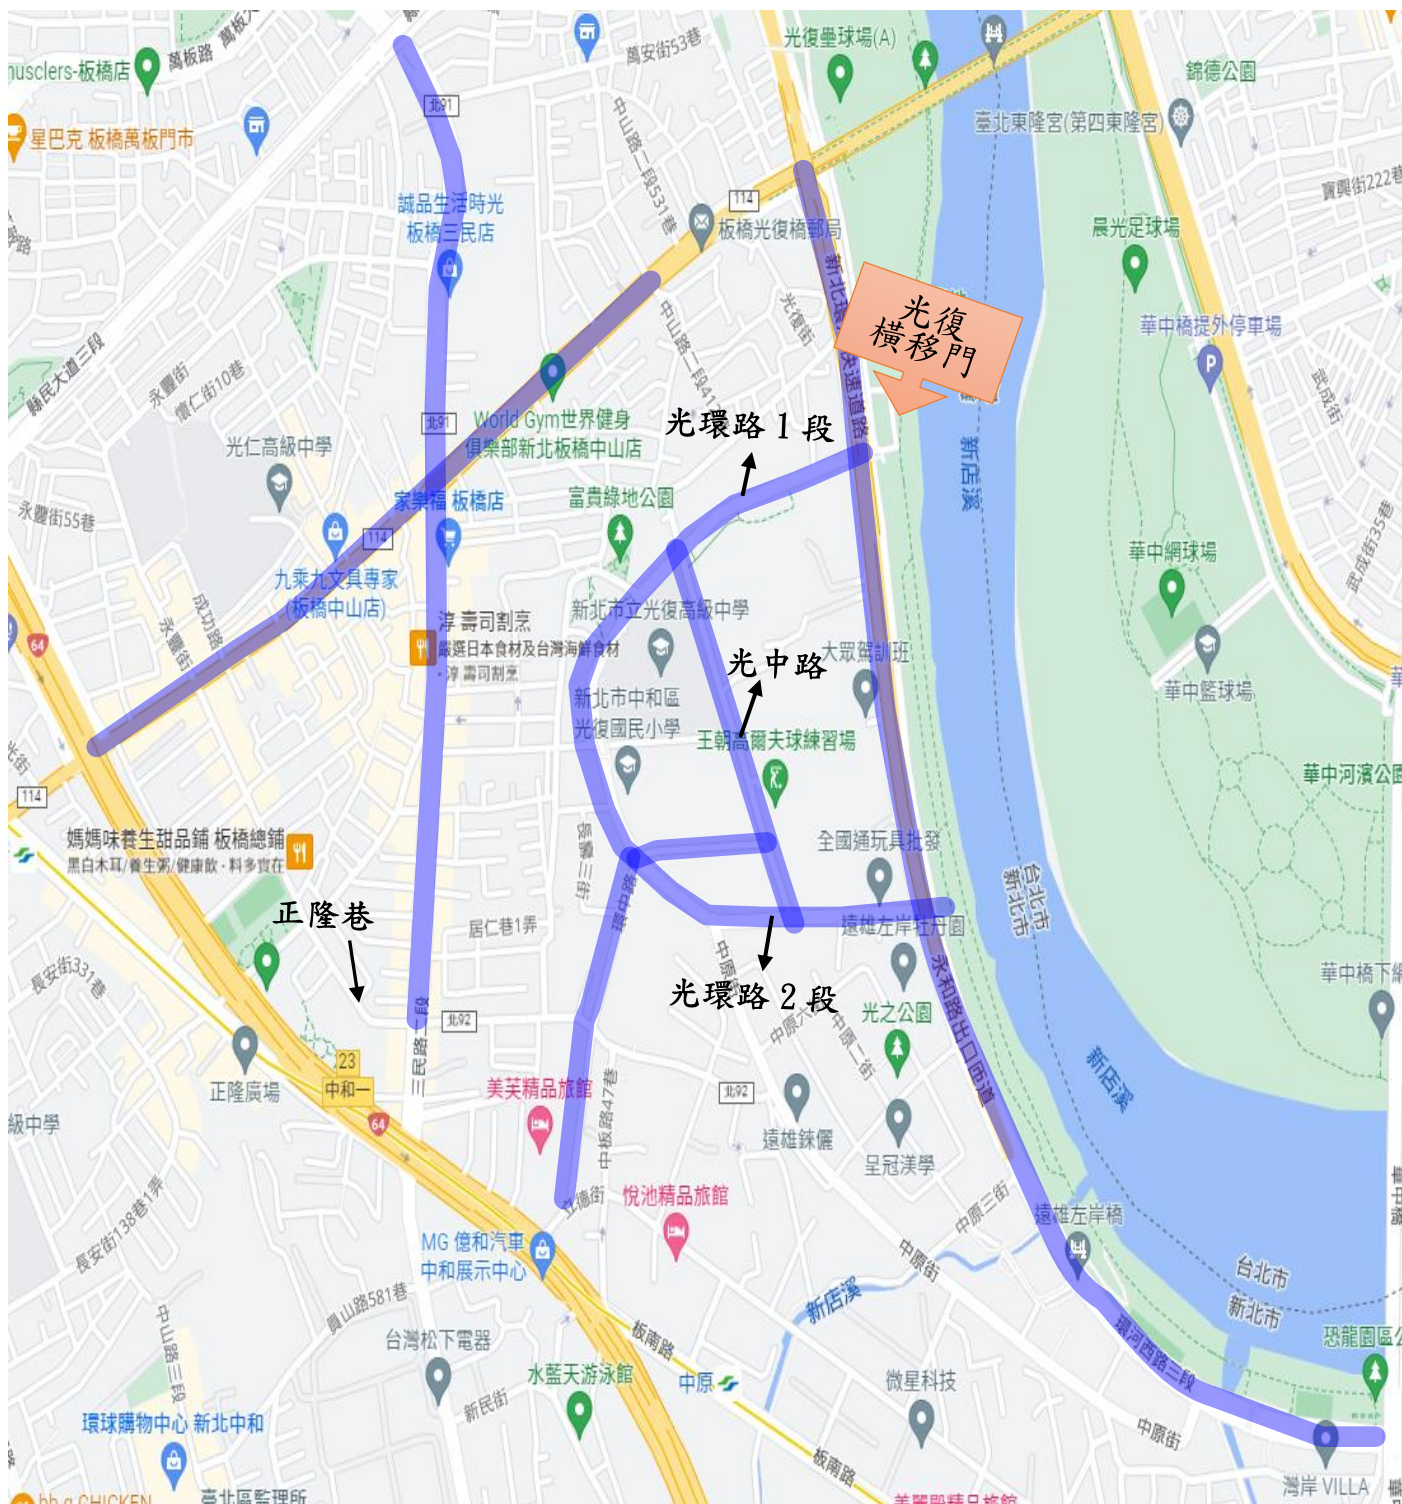

新北市災害應變期間疏散門關閉 開放道路紅黃線停車暨暫停收費路段(圖)

——：雙向開放路段

附圖 1 新北市災害應變期間疏散門關閉開放道路紅黃線停車暨暫停收費路段圖

(土城區)

附圖 2 新北市災害應變期間疏散門關閉開放道路紅黃線停車暨暫停收費路段圖
(板橋區一)

■：雙向開放路段

附圖 3 新北市災害應變期間疏散門關閉開放道路紅黃線停車暨暫停收費路段圖
(板橋區二)

——：雙向開放路段

附圖 4 新北市災害應變期間疏散門關閉開放道路紅黃線停車暨暫停收費路段圖

(板橋區三、中和區)

：雙向開放路段

附圖 5 新北市災害應變期間疏散門關閉開放道路紅黃線停車暨暫停收費路段圖

(永和區一)

 : 雙向開放路段

附圖 6 新北市災害應變期間疏散門關閉開放道路紅黃線停車暨暫停收費路段圖 (永和區二)

█ : 雙向開放路段
 █ : 單向開放路段

附圖 7 新北市災害應變期間疏散門關閉開放道路紅黃線停車暨暫停收費路段圖

(新店區一)

：雙向開放路段

寶元路2段1巷

附圖 8 新北市災害應變期間疏散門關閉開放道路紅黃線停車暨暫停收費路段圖

(新店區二)

—：雙向開放路段

附圖 9 新北市災害應變期間疏散門關閉開放道路紅黃線停車暨暫停收費路段圖