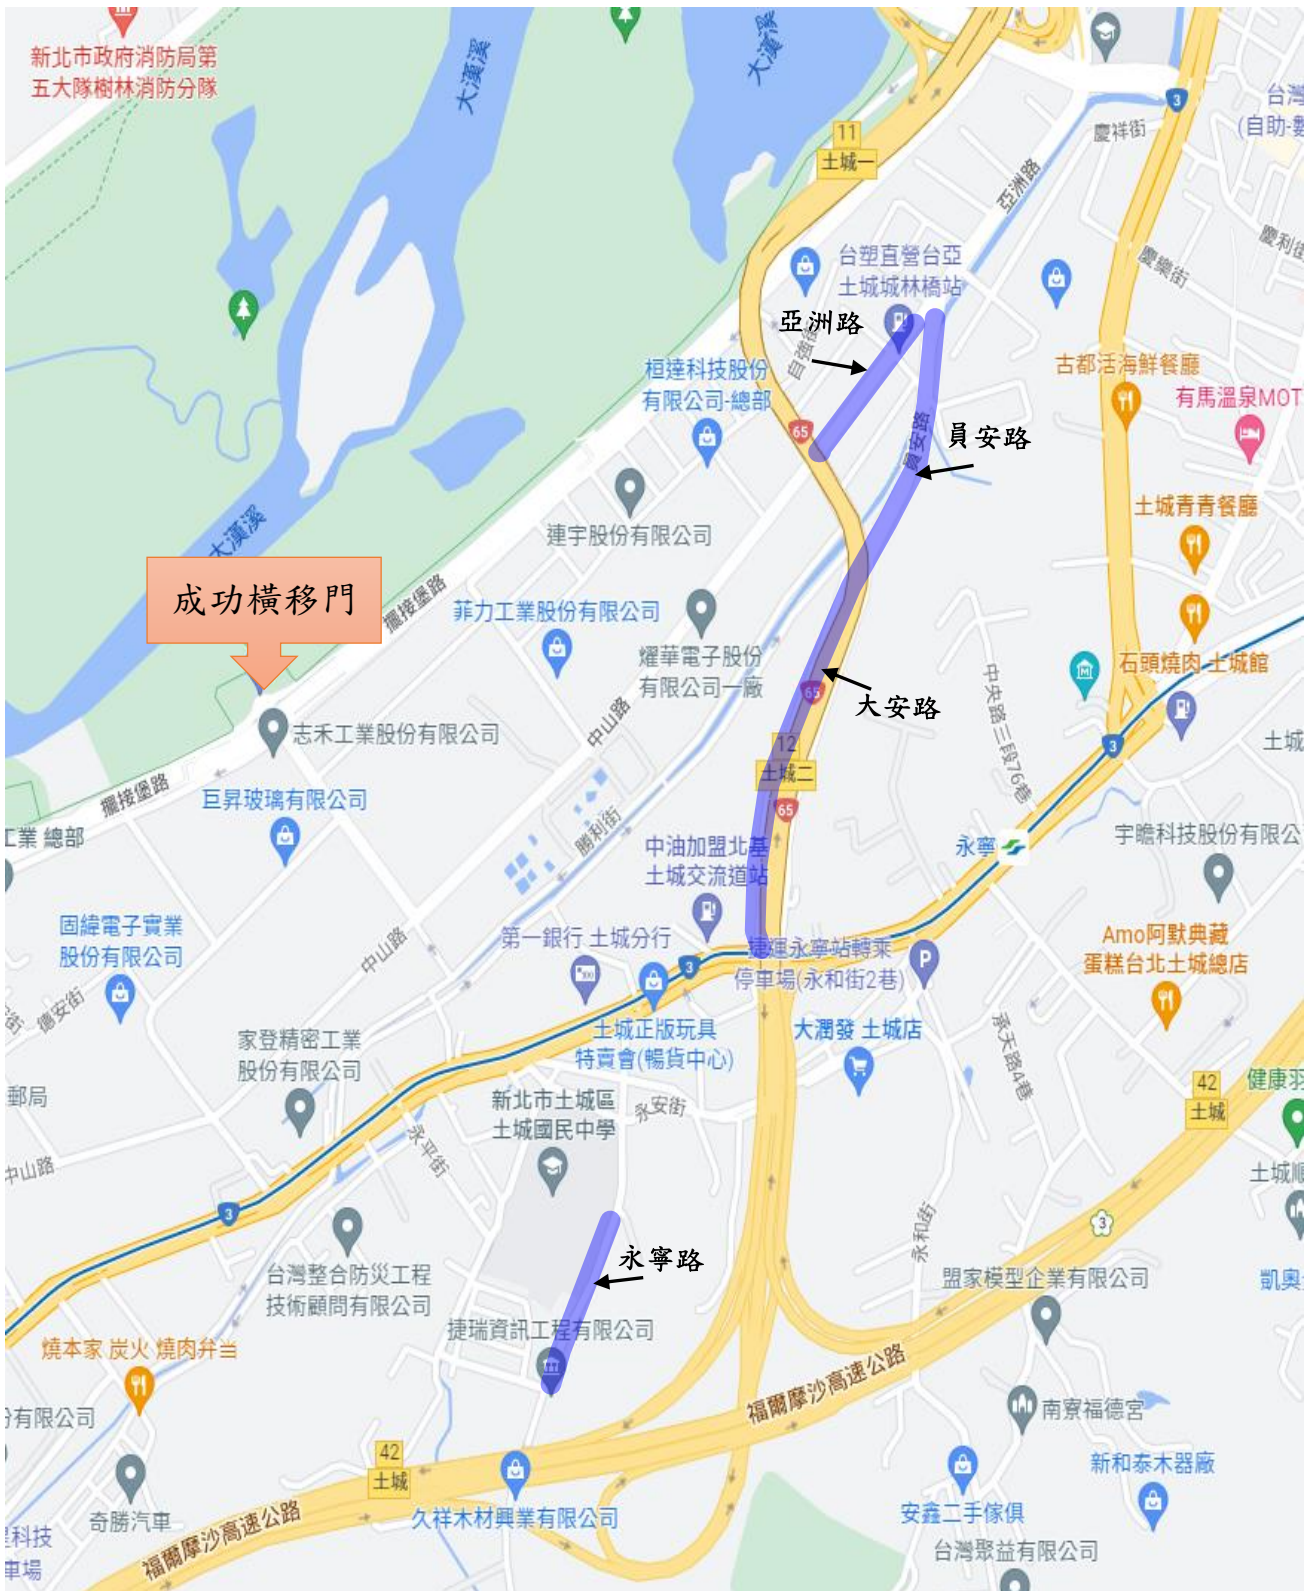

新北市災害應變期間疏散門關閉 開放道路紅黃線停車暨暫停收費路段(圖)

——：雙向開放路段

附圖 1 新北市災害應變期間疏散門關閉開放道路紅黃線停車暨暫停收費路段圖

(土城區)

附圖 2 新北市災害應變期間疏散門關閉開放道路紅黃線停車暨暫停收費路段圖
(板橋區一)

■：雙向開放路段

附圖 3 新北市災害應變期間疏散門關閉開放道路紅黃線停車暨暫停收費路段圖
(板橋區二)

——：雙向開放路段

附圖 4 新北市災害應變期間疏散門關閉開放道路紅黃線停車暨暫停收費路段圖

(板橋區三、中和區)

：雙向開放路段

附圖 5 新北市災害應變期間疏散門關閉開放道路紅黃線停車暨暫停收費路段圖

(永和區一)

 : 雙向開放路段

附圖 6 新北市災害應變期間疏散門關閉開放道路紅黃線停車暨暫停收費路段圖 (永和區二)

█ : 雙向開放路段
 █ : 單向開放路段