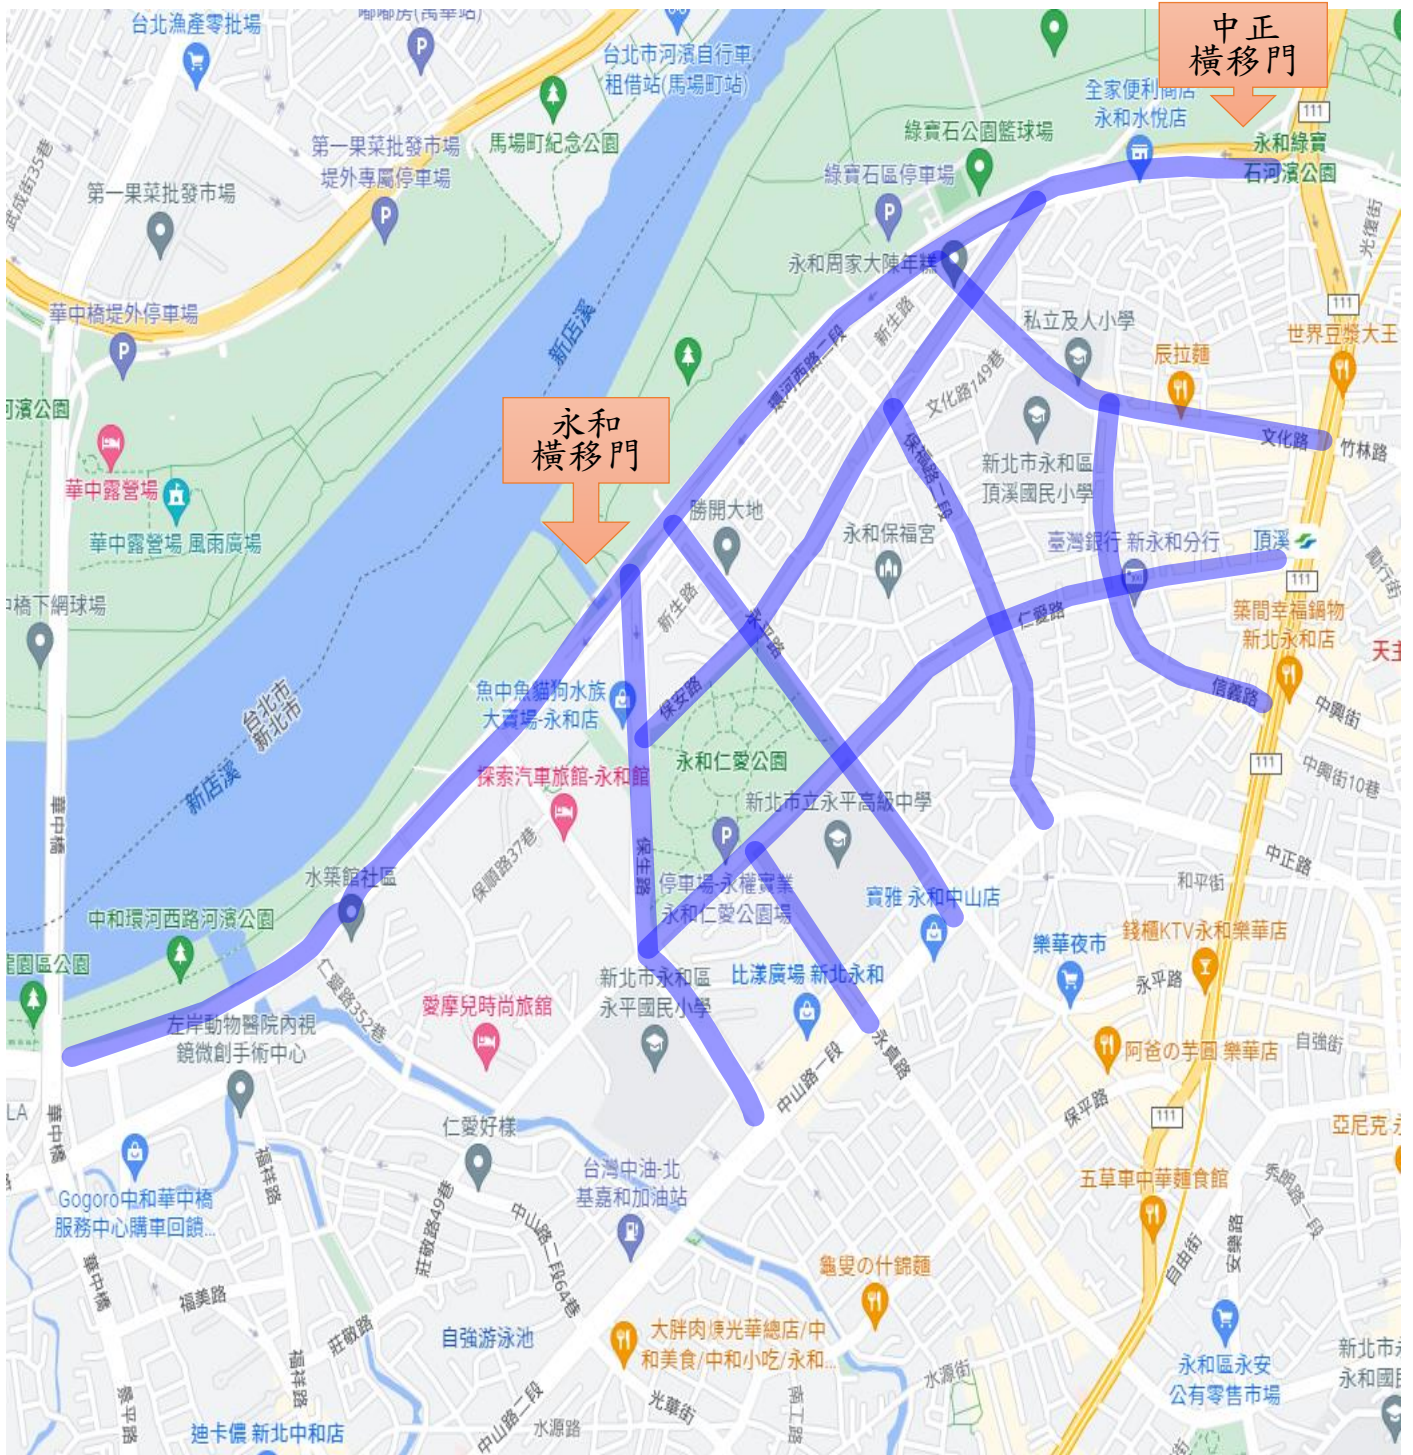

新北市災害應變期間疏散門關閉 開放道路紅黃線停車暨暫停收費路段(圖)

——：雙向開放路段

附圖 1 新北市災害應變期間疏散門關閉開放道路紅黃線停車暨暫停收費路段圖

(土城區)

附圖 2 新北市災害應變期間疏散門關閉開放道路紅黃線停車暨暫停收費路段圖
(板橋區一)

■：雙向開放路段

附圖 3 新北市災害應變期間疏散門關閉開放道路紅黃線停車暨暫停收費路段圖
(板橋區二)

——：雙向開放路段

附圖 4 新北市災害應變期間疏散門關閉開放道路紅黃線停車暨暫停收費路段圖

(板橋區三、中和區)

：雙向開放路段

附圖 5 新北市災害應變期間疏散門關閉開放道路紅黃線停車暨暫停收費路段圖

(永和區一)

 : 雙向開放路段

附圖 6 新北市災害應變期間疏散門關閉開放道路紅黃線停車暨暫停收費路段圖 (永和區二)

█ : 雙向開放路段
 █ : 單向開放路段

附圖 7 新北市災害應變期間疏散門關閉開放道路紅黃線停車暨暫停收費路段圖

(新店區一)

：雙向開放路段

寶元路2段1巷

附圖 8 新北市災害應變期間疏散門關閉開放道路紅黃線停車暨暫停收費路段圖

(新店區二)

—：雙向開放路段

附圖 9 新北市災害應變期間疏散門關閉開放道路紅黃線停車暨暫停收費路段圖

附圖 12 新北市災害應變期間疏散門關閉開放道路紅黃線停車暨暫停收費路段圖

(三重區、蘆洲區、五股區、新莊區)