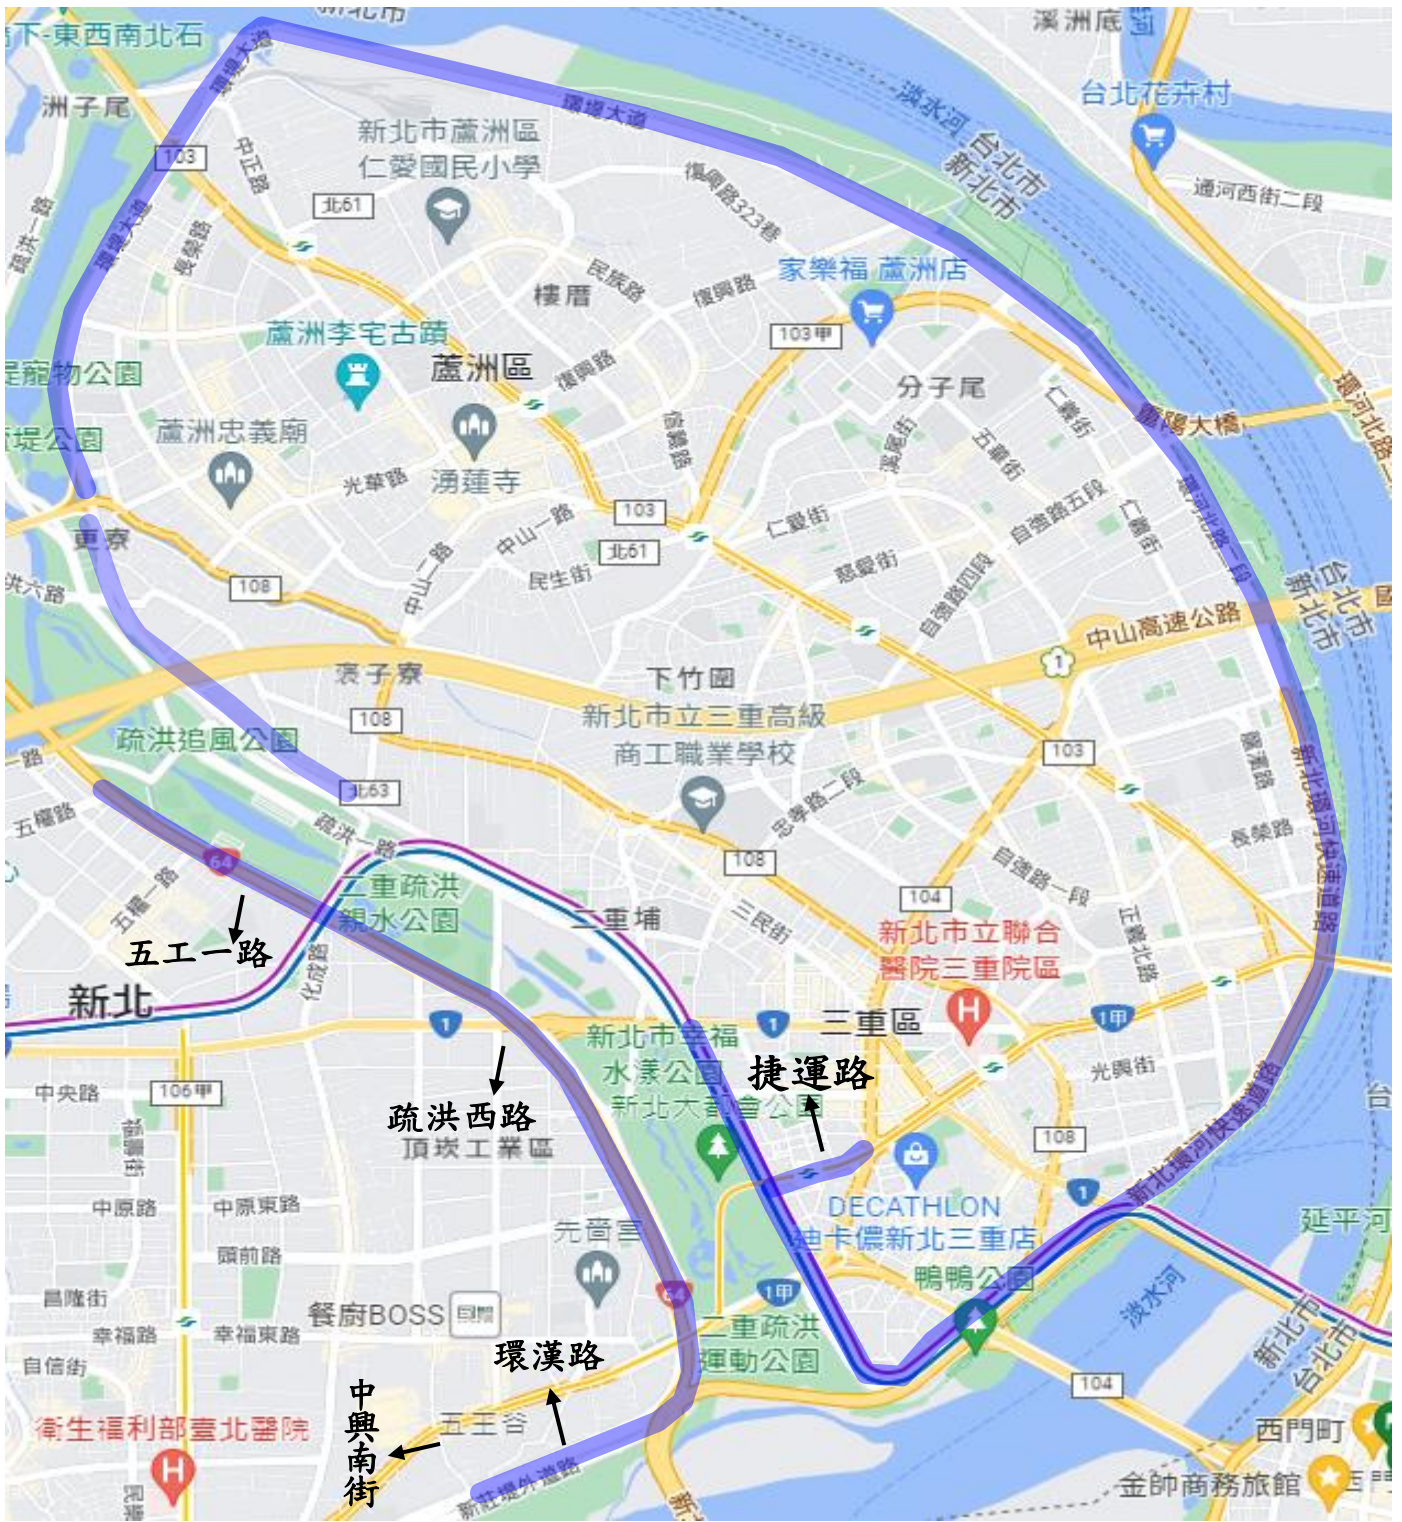

(新店區三)

——：雙向開放路段

附圖 10 新北市災害應變期間疏散門關閉開放道路紅黃線停車暨暫停收費路段圖

(新莊區一)

——：雙向開放路段
 ——：單向開放路段

附圖 11 新北市災害應變期間疏散門關閉開放道路紅黃線停車暨暫停收費路段圖

(新莊區二、樹林區)

——：雙向開放路段