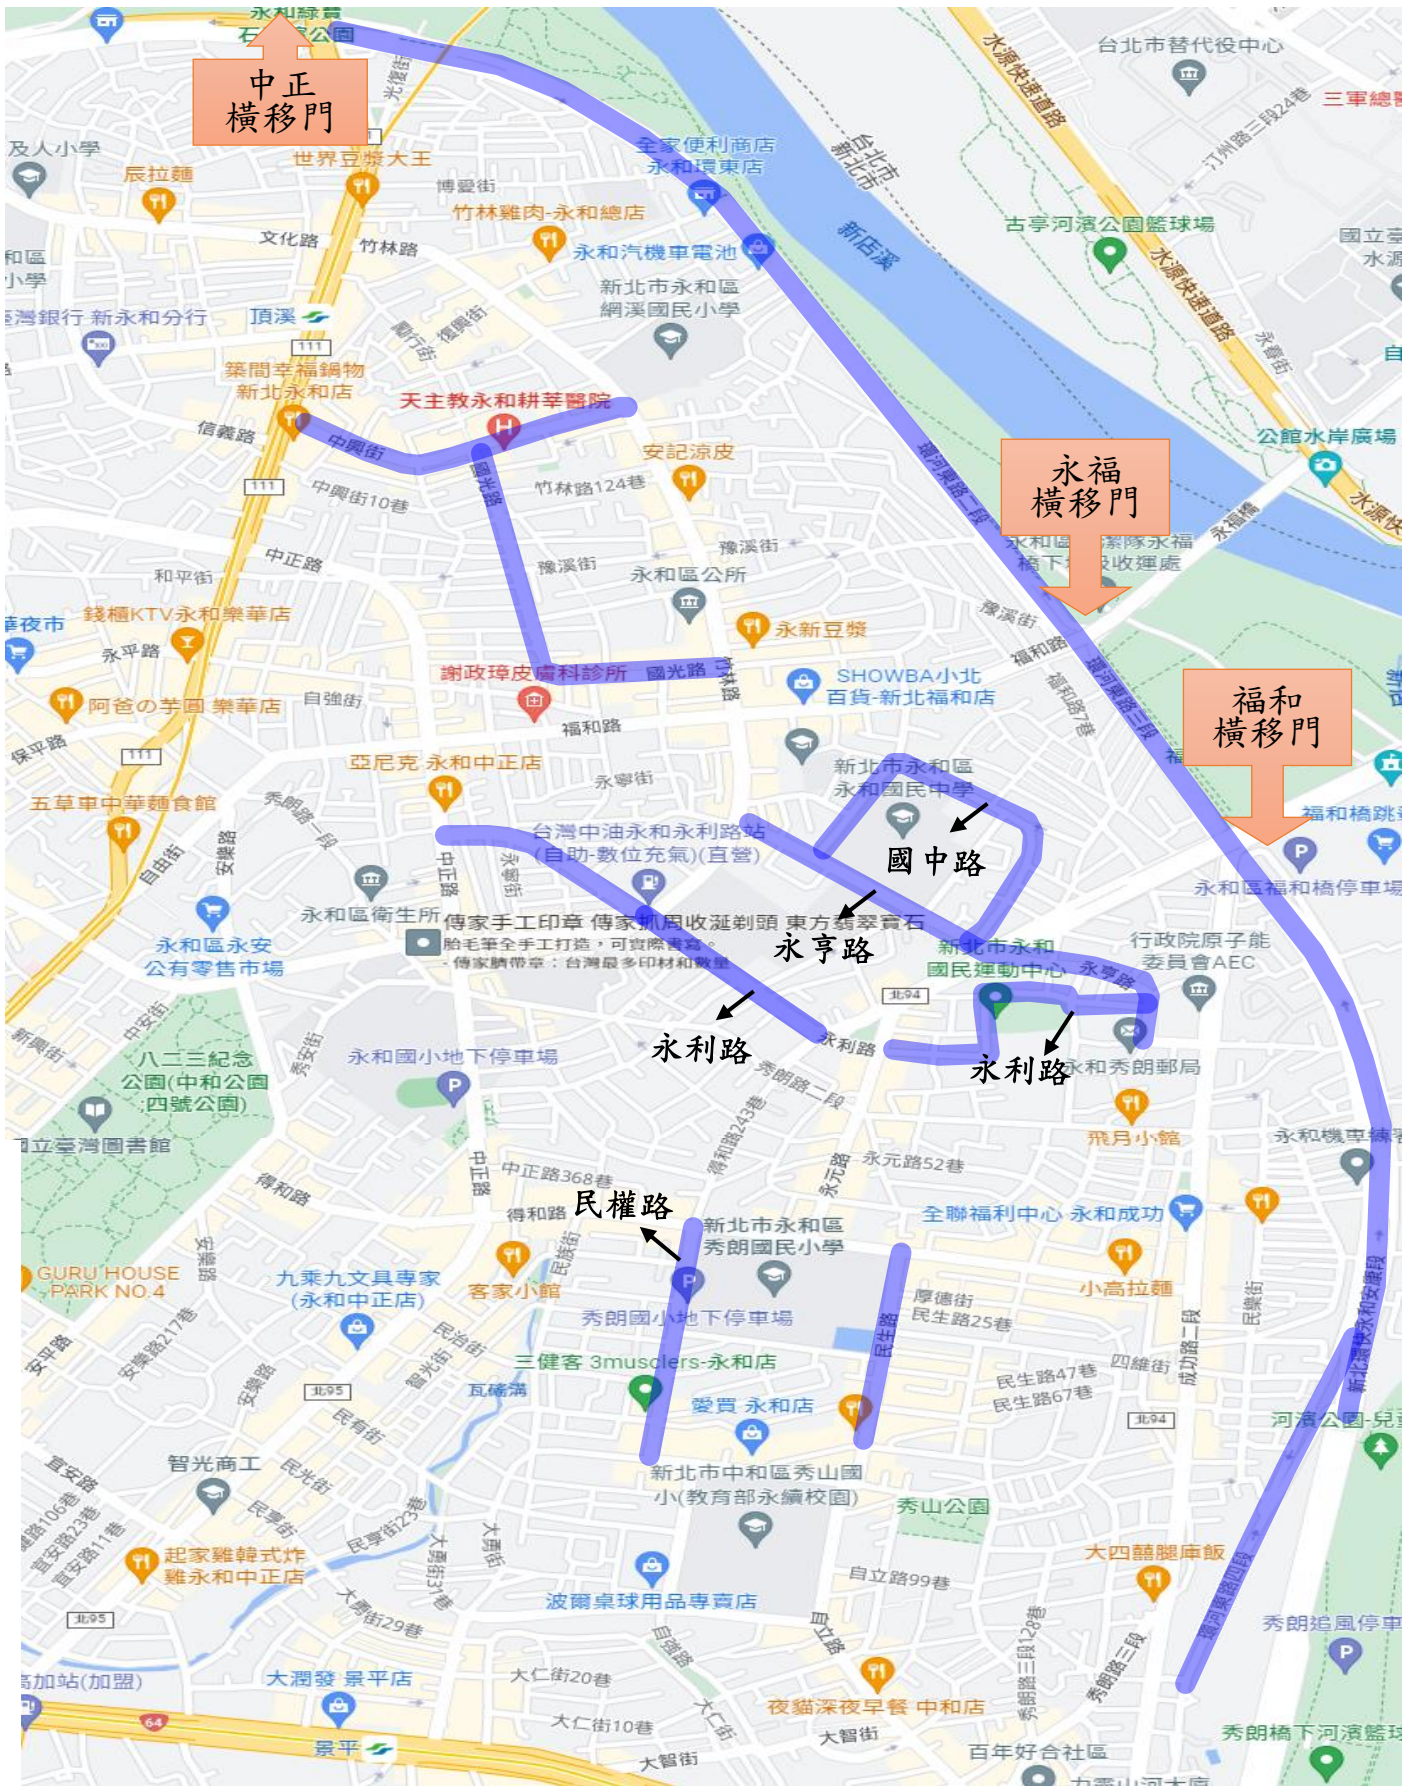

新北市災害應變期間疏散門關閉 開放道路紅黃線停車暨暫停收費路段(圖)

——：雙向開放路段

附圖 1 新北市災害應變期間疏散門關閉開放道路紅黃線停車暨暫停收費路段圖

(土城區)

附圖 2 新北市災害應變期間疏散門關閉開放道路紅黃線停車暨暫停收費路段圖
(板橋區一)

■：雙向開放路段

附圖 3 新北市災害應變期間疏散門關閉開放道路紅黃線停車暨暫停收費路段圖
(板橋區二)

——：雙向開放路段

附圖 4 新北市災害應變期間疏散門關閉開放道路紅黃線停車暨暫停收費路段圖

(板橋區三、中和區)

：雙向開放路段

附圖 5 新北市災害應變期間疏散門關閉開放道路紅黃線停車暨暫停收費路段圖

(永和區一)

 : 雙向開放路段

附圖 6 新北市災害應變期間疏散門關閉開放道路紅黃線停車暨暫停收費路段圖 (永和區二)

█ : 雙向開放路段
 █ : 單向開放路段

附圖 7 新北市災害應變期間疏散門關閉開放道路紅黃線停車暨暫停收費路段圖

(新店區一)

：雙向開放路段

寶元路2段1巷

附圖 8 新北市災害應變期間疏散門關閉開放道路紅黃線停車暨暫停收費路段圖

(新店區二)

—：雙向開放路段

附圖 9 新北市災害應變期間疏散門關閉開放道路紅黃線停車暨暫停收費路段圖

(新店區三)

——：雙向開放路段

附圖 10 新北市災害應變期間疏散門關閉開放道路紅黃線停車暨暫停收費路段圖

(新莊區一)

——：雙向開放路段
 ——：單向開放路段

附圖 11 新北市災害應變期間疏散門關閉開放道路紅黃線停車暨暫停收費路段圖

(新莊區二、樹林區)

——：雙向開放路段