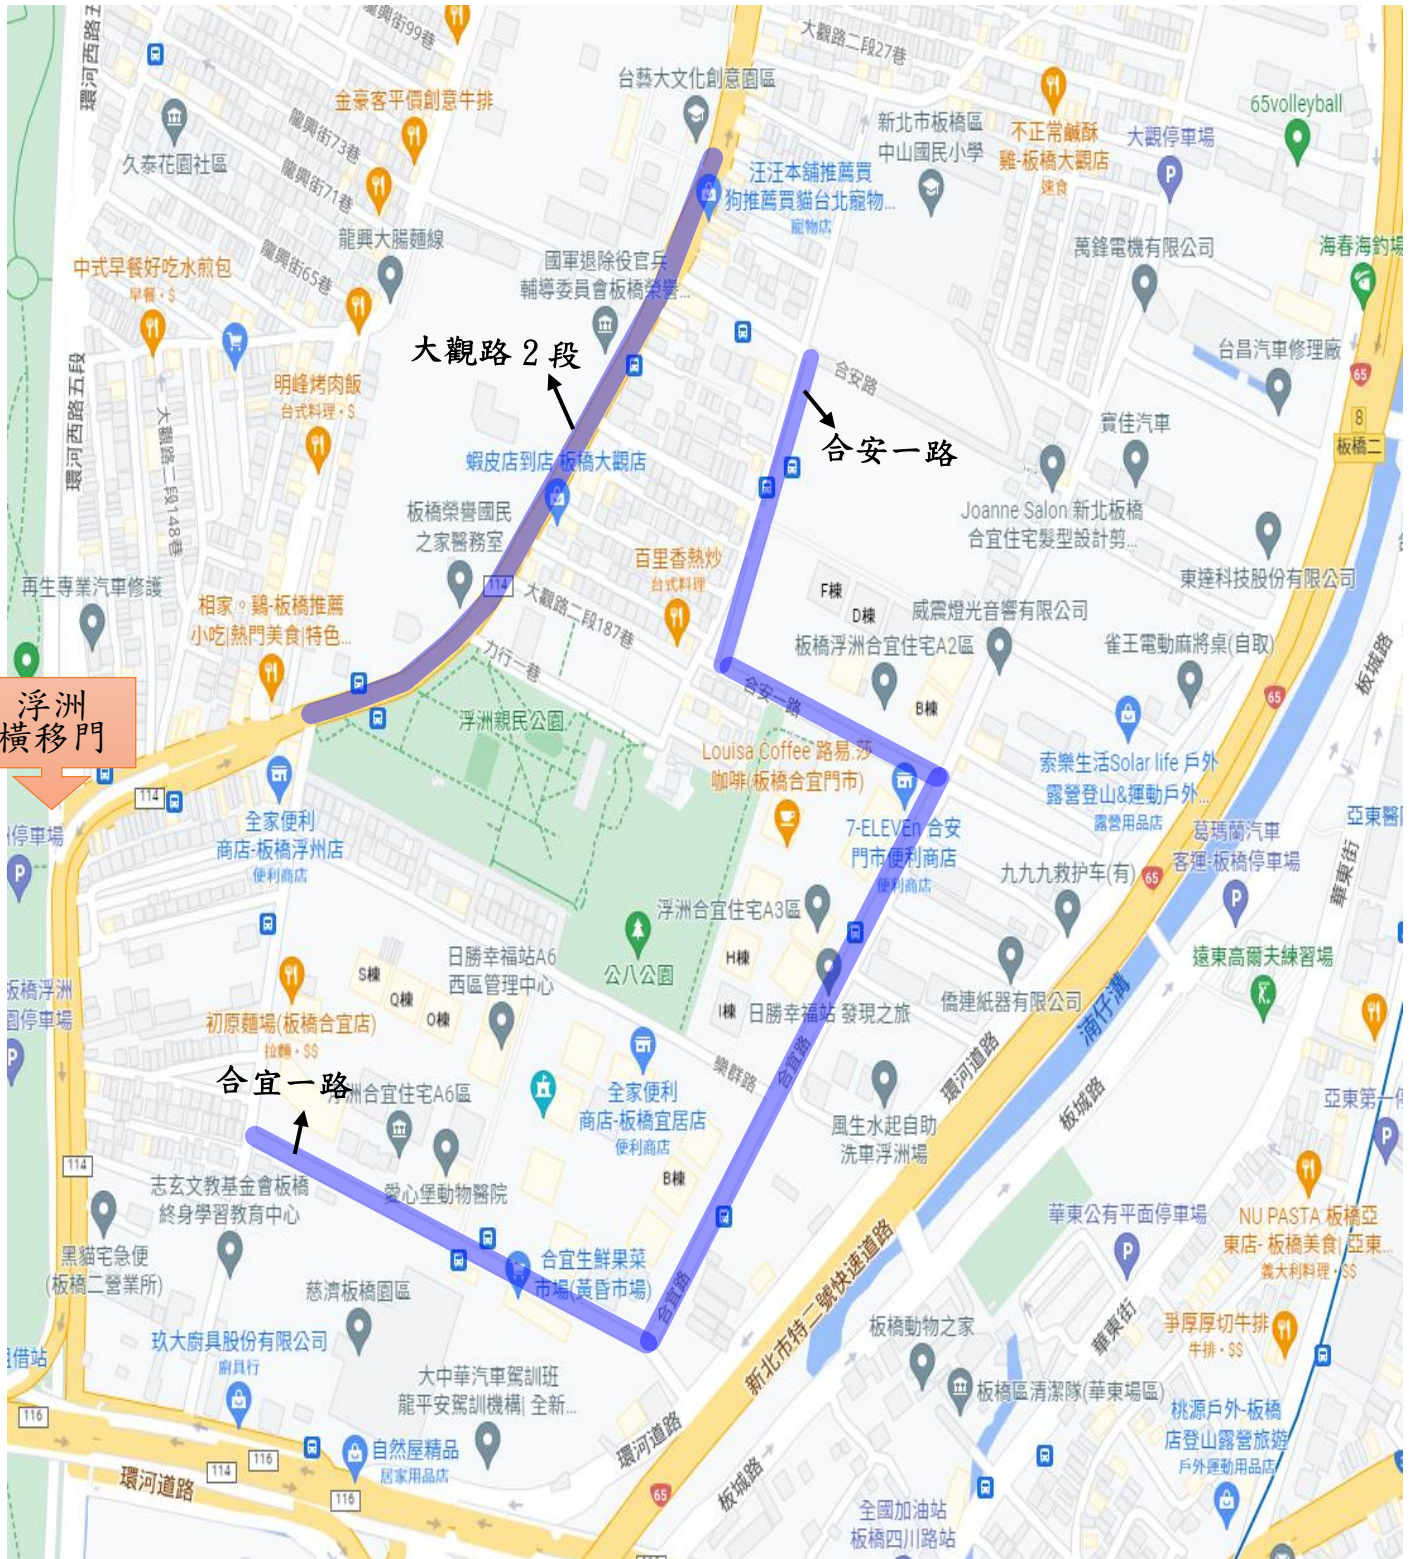

新北市災害應變期間疏散門關閉 開放道路紅黃線停車暨暫停收費路段(圖)

——：雙向開放路段

附圖 1 新北市災害應變期間疏散門關閉開放道路紅黃線停車暨暫停收費路段圖

(土城區)

附圖 2 新北市災害應變期間疏散門關閉開放道路紅黃線停車暨暫停收費路段圖
(板橋區一)

■：雙向開放路段

附圖 3 新北市災害應變期間疏散門關閉開放道路紅黃線停車暨暫停收費路段圖
(板橋區二)

——：雙向開放路段

附圖 4 新北市災害應變期間疏散門關閉開放道路紅黃線停車暨暫停收費路段圖

(板橋區三、中和區)

：雙向開放路段

附圖 5 新北市災害應變期間疏散門關閉開放道路紅黃線停車暨暫停收費路段圖

(永和區一)

 : 雙向開放路段

附圖 6 新北市災害應變期間疏散門關閉開放道路紅黃線停車暨暫停收費路段圖 (永和區二)

█ : 雙向開放路段
 █ : 單向開放路段

附圖 7 新北市災害應變期間疏散門關閉開放道路紅黃線停車暨暫停收費路段圖

(新店區一)

：雙向開放路段

寶元路2段1巷

附圖 8 新北市災害應變期間疏散門關閉開放道路紅黃線停車暨暫停收費路段圖

(新店區二)

—：雙向開放路段

附圖 9 新北市災害應變期間疏散門關閉開放道路紅黃線停車暨暫停收費路段圖